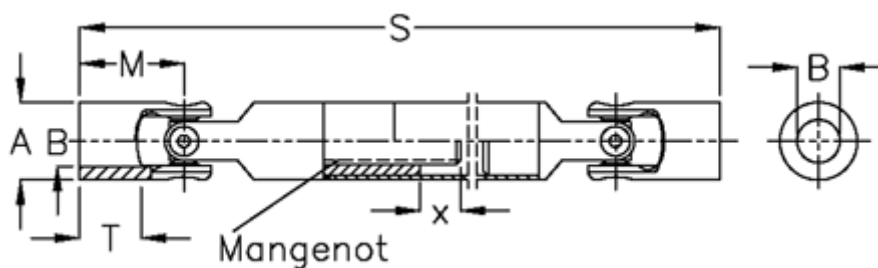

Varenummer: 076201001
Beskrivelse: Krydsled med udtræk 0.620.100.001
S=174 X=20 Boring 12H7, nåleleje

Mål

A	= 20
B H7	= 12
M	= 31
Mangenot	= 6x11x14
MD max. Nm	= 15
s	= 174
T	= 18
x	= 20